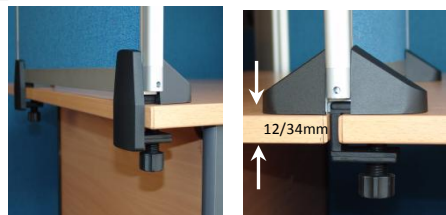

Etriers et sabots, une paire obligatoire par panneau écran

Etriers

Ref. MVT 10 à 28 mm 17€
 Ref. MVT 20 à 38 mm 17€

Etriers Design

Ref. MVT 300
 59€

Sabots 2 à 25 mm

Ref. MVZ 200 29€

MVT 280 = 10/28mm
 MVT 380 = 20/38 mm