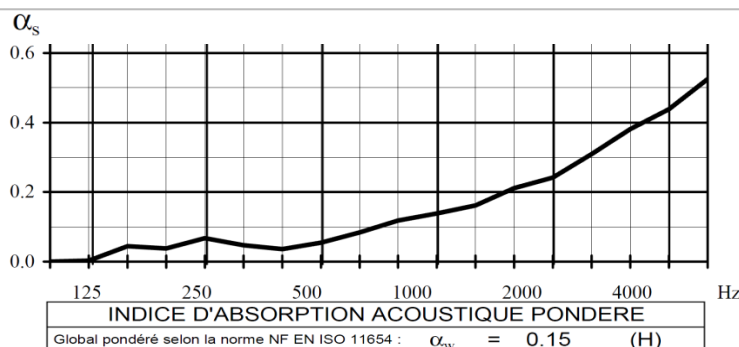

Panneaux écrans acoustiques

En **version acoustique**, les panneaux écrans sont composés d'un panneau aggloméré revêtu sur les deux faces de **5mm de mousse phonique** et d'un revêtement tissu permettant l'**absorption du bruit ambiant**.