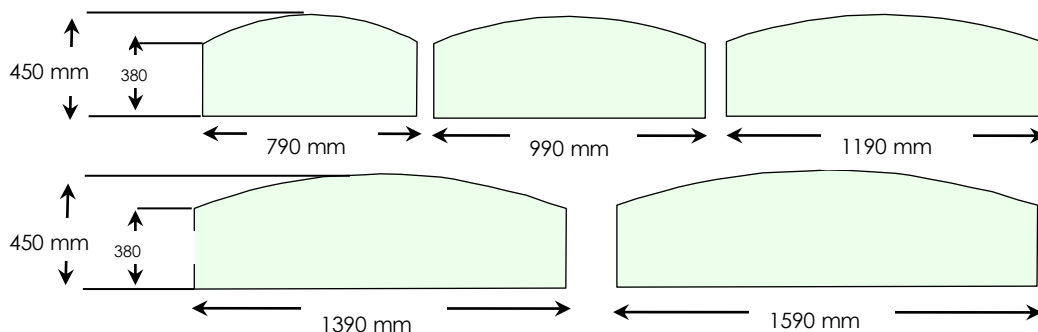

Ref. MGD 450/790	98€
Ref. MGD 450/990	119€
Ref. MGD 450/1190	139€
Ref. MGD 450/1390	159€
Ref. MGD 450/1590	185€

Etriers et sabots

**Etriers écartement de
4 à 10 mm**
Ref. MVM10/28 mm 25€

**Sabots écartement de
2 à 25 mm**
Ref. MVZ 200 29€

MVM 280 = 10/28mm
MVM 380 = 20/38 mm