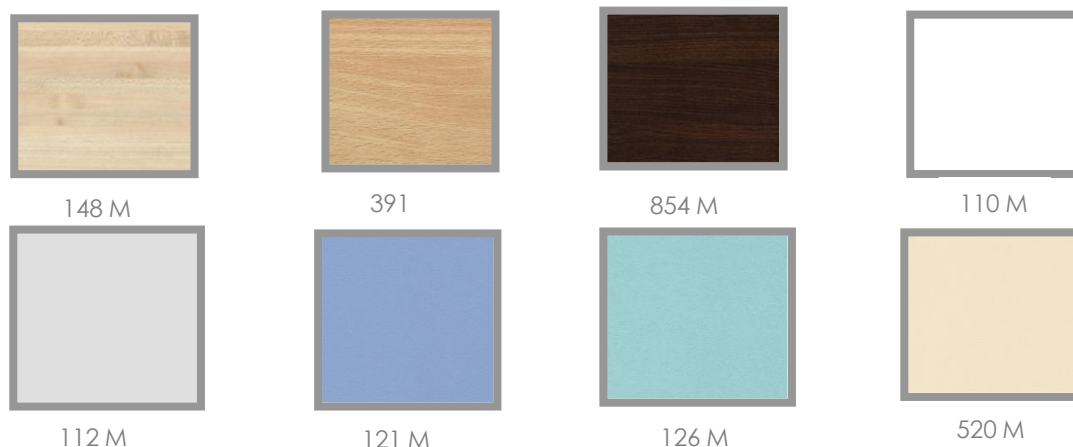

Clip pour verre de 4 à 10 mm avec écrou

Ref. MVU 002 9€

Nuancier, remises et transport

Coloris tissu

Coloris mélaminé

Remises quantitatives

Montant de la commande HT

Prix public ≤ 1500€
1500€ < Prix public ≤ 3000€
3000€ < Prix public ≤ 6000€
6000€ < Prix public ≤ 10000€
10000€ < Prix public ≤ 12000€
12000€ < Prix public