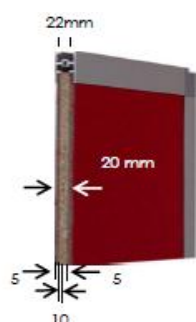

L'objectif de **TECCA** est de vous offrir un environnement agréable et économique

Aménagement de vos espaces de travail

Les panneaux écrans

- **Hauteur** : 25, 35, 45, 55 cm
- **Largeur** : 790 cm à 1.60 m
- **Type** : écran de bureaux, écran de bureaux en verre, réhausse en verre
- **Plusieurs finitions** : mélaminé, tissu, polycarbonate, verre

A chaque cloison son descriptif

- **Mélangé**
- Epaisseur 19 mm
- 8 coloris disponibles

- **Tissu**
- Epaisseur 16 mm revêtu tissu sur les deux faces (+2mm)
- 14 coloris disponibles

- **Tissu acoustique**
- uniquement sur tissu
- 5 mm de mousse de chaque côté et recouvert de tissu pour une absorption du bruit ambiant
- 14 coloris disponibles

L'objectif de **TECCA** est de vous offrir un environnement agréable et économique

Les écrans de bureaux

Mélangé

Polycarbonate

Tissu

Hauteur	Largeur	Mélaminé		Polycarbonate		Tissu	
		Standard		Standard		Standard	Acoustique
Hauteur 350 mm	80 cm	71 €		82 €		86 €	108 €
	1 m	79 €		94 €		109 €	136 €
	1,20 m	88 €		103 €		116 €	145 €
	1,40 m	97 €		122 €		125 €	156 €
	1,60 m	99 €		123 €		127 €	159 €
Hauteur 550 mm	80 cm	83 €		98 €		104 €	130 €
	1 m	93 €		116 €		129 €	161 €
	1,20 m	105 €		130 €		152 €	190 €
	1,40 m	116 €		149 €		155 €	194 €
	1,60 m	121 €		155 €		157 €	196 €