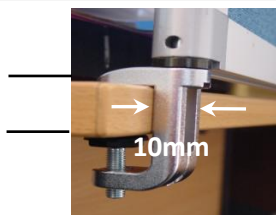

Etriers et sabots, une paire obligatoire par panneau écran

Etriers

Ref. MVT 10 à 28 mm 17€
 Ref. MVT 20 à 38 mm 17€

Etriers Design

Ref. MVT 300
 59€

Sabots 2 à 25 mm

Ref. MVZ 200 29€

MVT 280 = 10/28mm
 MVT 380 = 20/38 mm