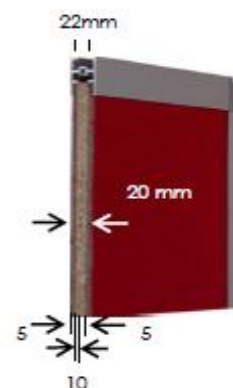

L'objectif de **TECCA** est de vous offrir un environnement agréable et économique

Aménagement de vos espaces de travail

Les panneaux écrans

- **Hauteur** : 25, 35, 45, 55 cm
- **Largeur** : 790 cm à 1.60 m
- **Type** : écran de bureaux, écran de bureaux en verre, réhausse en verre
- **Plusieurs finitions** : mélaminé, tissu, polycarbonate, verre

A chaque cloison son descriptif

- **Mélangé**
- Epaisseur 19 mm
- 8 coloris disponibles

- **Tissu**
- Epaisseur 16 mm revêtu tissu sur les deux faces (+2mm)
- 14 coloris disponibles

- **Tissu acoustique**
- uniquement sur tissu
- 5 mm de mousse de chaque côté et recouvert de tissu pour une absorption du bruit ambiant
- 14 coloris disponibles

L'objectif de **TECCA** est de vous offrir un environnement agréable et économique

Les écrans de bureaux

Mélangé

Polycarbonate

Tissu

Hauteur	Largeur	Mélaminé		Polycarbonate		Tissu	
		Standard		Standard		Standard	Acoustique
Hauteur 350 mm	80 cm	71 €		82 €		86 €	108 €
	1 m	79 €		94 €		109 €	136 €
	1,20 m	88 €		103 €		116 €	145 €
	1,40 m	97 €		122 €		125 €	156 €
	1,60 m	99 €		123 €		127 €	159 €
Hauteur 550 mm	80 cm	83 €		98 €		104 €	130 €
	1 m	93 €		116 €		129 €	161 €
	1,20 m	105 €		130 €		152 €	190 €
	1,40 m	116 €		149 €		155 €	194 €
	1,60 m	121 €		155 €		157 €	196 €