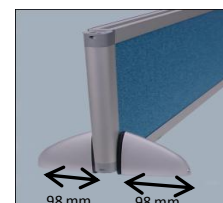

L'objectif de **TECCA** est de vous offrir un environnement agréable et économique

Les écrans de bureaux

Mélangé

Polycarbonate

Tissu

Hauteur	Largeur	Mélaminé		Polycarbonate		Tissu	
		Standard		Standard		Standard	Acoustique
Hauteur 350 mm	80 cm	71 €		82 €		86 €	108 €
	1 m	79 €		94 €		109 €	136 €
	1,20 m	88 €		103 €		116 €	145 €
	1,40 m	97 €		122 €		125 €	156 €
	1,60 m	99 €		123 €		127 €	159 €
Hauteur 550 mm	80 cm	83 €		98 €		104 €	130 €
	1 m	93 €		116 €		129 €	161 €
	1,20 m	105 €		130 €		152 €	190 €
	1,40 m	116 €		149 €		155 €	194 €
	1,60 m	121 €		155 €		157 €	196 €

Etriers et sabots, une paire obligatoire par panneau écran

Etriers

Ref. MVT 10 à 28 mm 17€
 Ref. MVT 20 à 38 mm 17€

Etriers Design

Ref. MVT 300
 59€

Sabots 2 à 25 mm

Ref. MVZ 200 29€

MVT 280 = 10/28mm
 MVT 380 = 20/38 mm