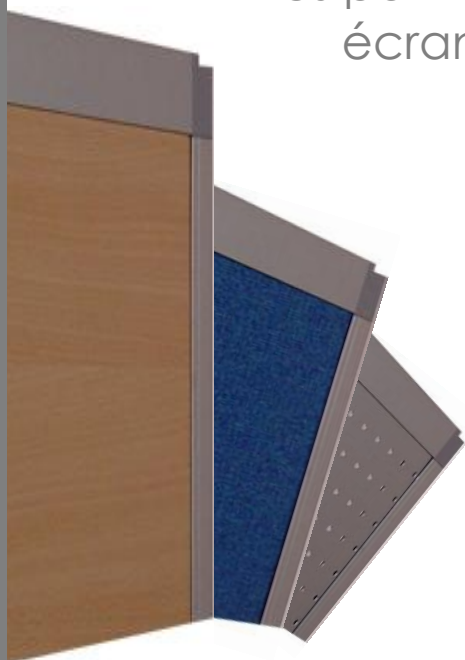

L'objectif de **TECCA** est de vous offrir un environnement agréable et économique

Aménagement de vos espaces de travail

Les panneaux écrans

- **Hauteur** : 25, 35, 45, 55 cm
- **Largeur** : 790 cm à 1.60 m
- **Type** : écran de bureaux, écran de bureaux en verre, réhausse en verre
- **Plusieurs finitions** : mélaminé, tissu, polycarbonate, verre

A chaque cloison son descriptif

- **Mélangé**
- Epaisseur 19 mm
- 8 coloris disponibles

- **Tissu**
- Epaisseur 16 mm revêtu tissu sur les deux faces (+2mm)
- 14 coloris disponibles

- **Tissu acoustique**
- uniquement sur tissu
- 5 mm de mousse de chaque côté et recouvert de tissu pour une absorption du bruit ambiant
- 14 coloris disponibles

Panneaux écrans acoustiques

En **version acoustique**, les panneaux écrans sont composés d'un panneau aggloméré revêtu sur les deux faces de **5mm de mousse phonique** et d'un revêtement tissu permettant l'**absorption du bruit ambiant**.

L'objectif de **TECCA** est de vous offrir un environnement agréable et économique

Les écrans de bureaux

Mélangé

Polycarbonate

Tissu

Hauteur	Largeur	Mélaminé		Polycarbonate		Tissu	
		Standard		Standard		Standard	Acoustique
Hauteur 350 mm	80 cm	71 €		82 €		86 €	108 €
	1 m	79 €		94 €		109 €	136 €
	1,20 m	88 €		103 €		116 €	145 €
	1,40 m	97 €		122 €		125 €	156 €
	1,60 m	99 €		123 €		127 €	159 €
Hauteur 550 mm	80 cm	83 €		98 €		104 €	130 €
	1 m	93 €		116 €		129 €	161 €
	1,20 m	105 €		130 €		152 €	190 €
	1,40 m	116 €		149 €		155 €	194 €
	1,60 m	121 €		155 €		157 €	196 €