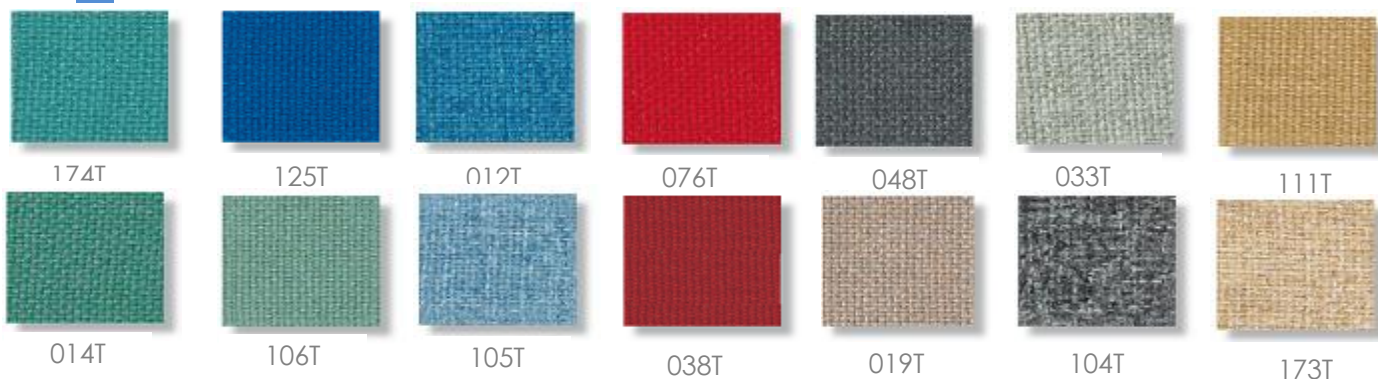

Clip pour verre de 4 à 10 mm avec écrou

Ref. MVU 002 9€

Nuancier, remises et transport

Coloris tissu

Coloris mélaminé

Remises quantitatives

Montant de la commande HT

Prix public ≤ 1500€
1500€ < Prix public ≤ 3000€
3000€ < Prix public ≤ 6000€
6000€ < Prix public ≤ 10000€
10000€ < Prix public ≤ 12000€
12000€ < Prix public