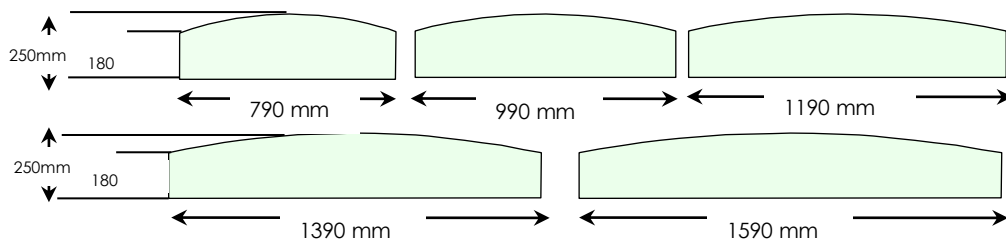

Etriers et sabots

**Etriers écartement de
4 à 10 mm**
 Ref. MVM10/28 mm 25€

**Sabots écartement de
2 à 25 mm**
 Ref. MVZ 200 29€

MVM 280 = 10/28mm
 MVM 380 = 20/38 mm

Réhausse en verre

Verre trempé dépoli

Ref. MGD 250/790	67€
Ref. MGD 250/990	81€
Ref. MGD 250/1190	95€
Ref. MGD 250/1390	108€
Ref. MGD 250/1590	128€

Clip pour verre de 4 à 10 mm avec écrou

Ref. MVU 002 9€

Nuancier, remises et transport

Coloris tissu

Coloris mélaminé

Remises quantitatives

Montant de la commande HT

Prix public ≤ 1500€
1500€ < Prix public ≤ 3000€
3000€ < Prix public ≤ 6000€
6000€ < Prix public ≤ 10000€
10000€ < Prix public ≤ 12000€
12000€ < Prix public