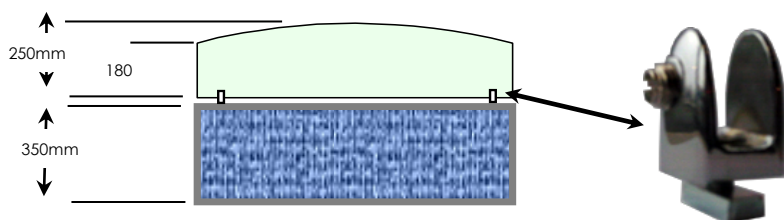

Etriers et sabots

**Etriers écartement de
4 à 10 mm**
 Ref. MVM10/28 mm 25€

**Sabots écartement de
2 à 25 mm**
 Ref. MVZ 200 29€

MVM 280 = 10/28mm
 MVM 380 = 20/38 mm

Réhausse en verre

Verre trempé dépoli

Ref. MGD 250/790	67€
Ref. MGD 250/990	81€
Ref. MGD 250/1190	95€
Ref. MGD 250/1390	108€
Ref. MGD 250/1590	128€

Clip pour verre de 4 à 10 mm avec écrou

Ref. MVU 002 9€

Nuancier, remises et transport

Coloris tissu

Coloris mélaminé

Remises quantitatives

Montant de la commande HT

Prix public ≤ 1500€
1500€ < Prix public ≤ 3000€
3000€ < Prix public ≤ 6000€
6000€ < Prix public ≤ 10000€
10000€ < Prix public ≤ 12000€
12000€ < Prix public